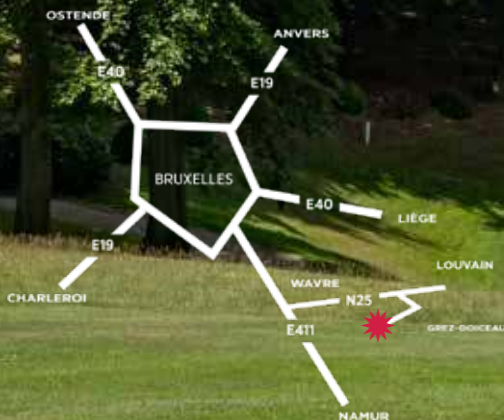

# UN ESPACE D'EXCEPTION TOUT PRÈS DE CHEZ VOUS

Le Royal Bercuit Golf Club est situé à  
Grez-Doiceau près de Wavre, et  
et en voiture, à 25 min. / 28 km de Bruxelles,  
32 min. / 42 km de Namur

Aéroport National Zaventem :  
29 min. / 37 km

Suivez-nous sur

- > E411 > SORTIE 8 - Louvain-la-Neuve
- > N25 en direction de Louvain/Grez-Doiceau/Chaumont-Gistoux
- > Suivre N25 et Allée du Bois de Bercuit  
en direction de Les Gottes à Grez-Doiceau
- > Royal Bercuit Golf Club Les Gottes 3, 1390 Grez-Doiceau